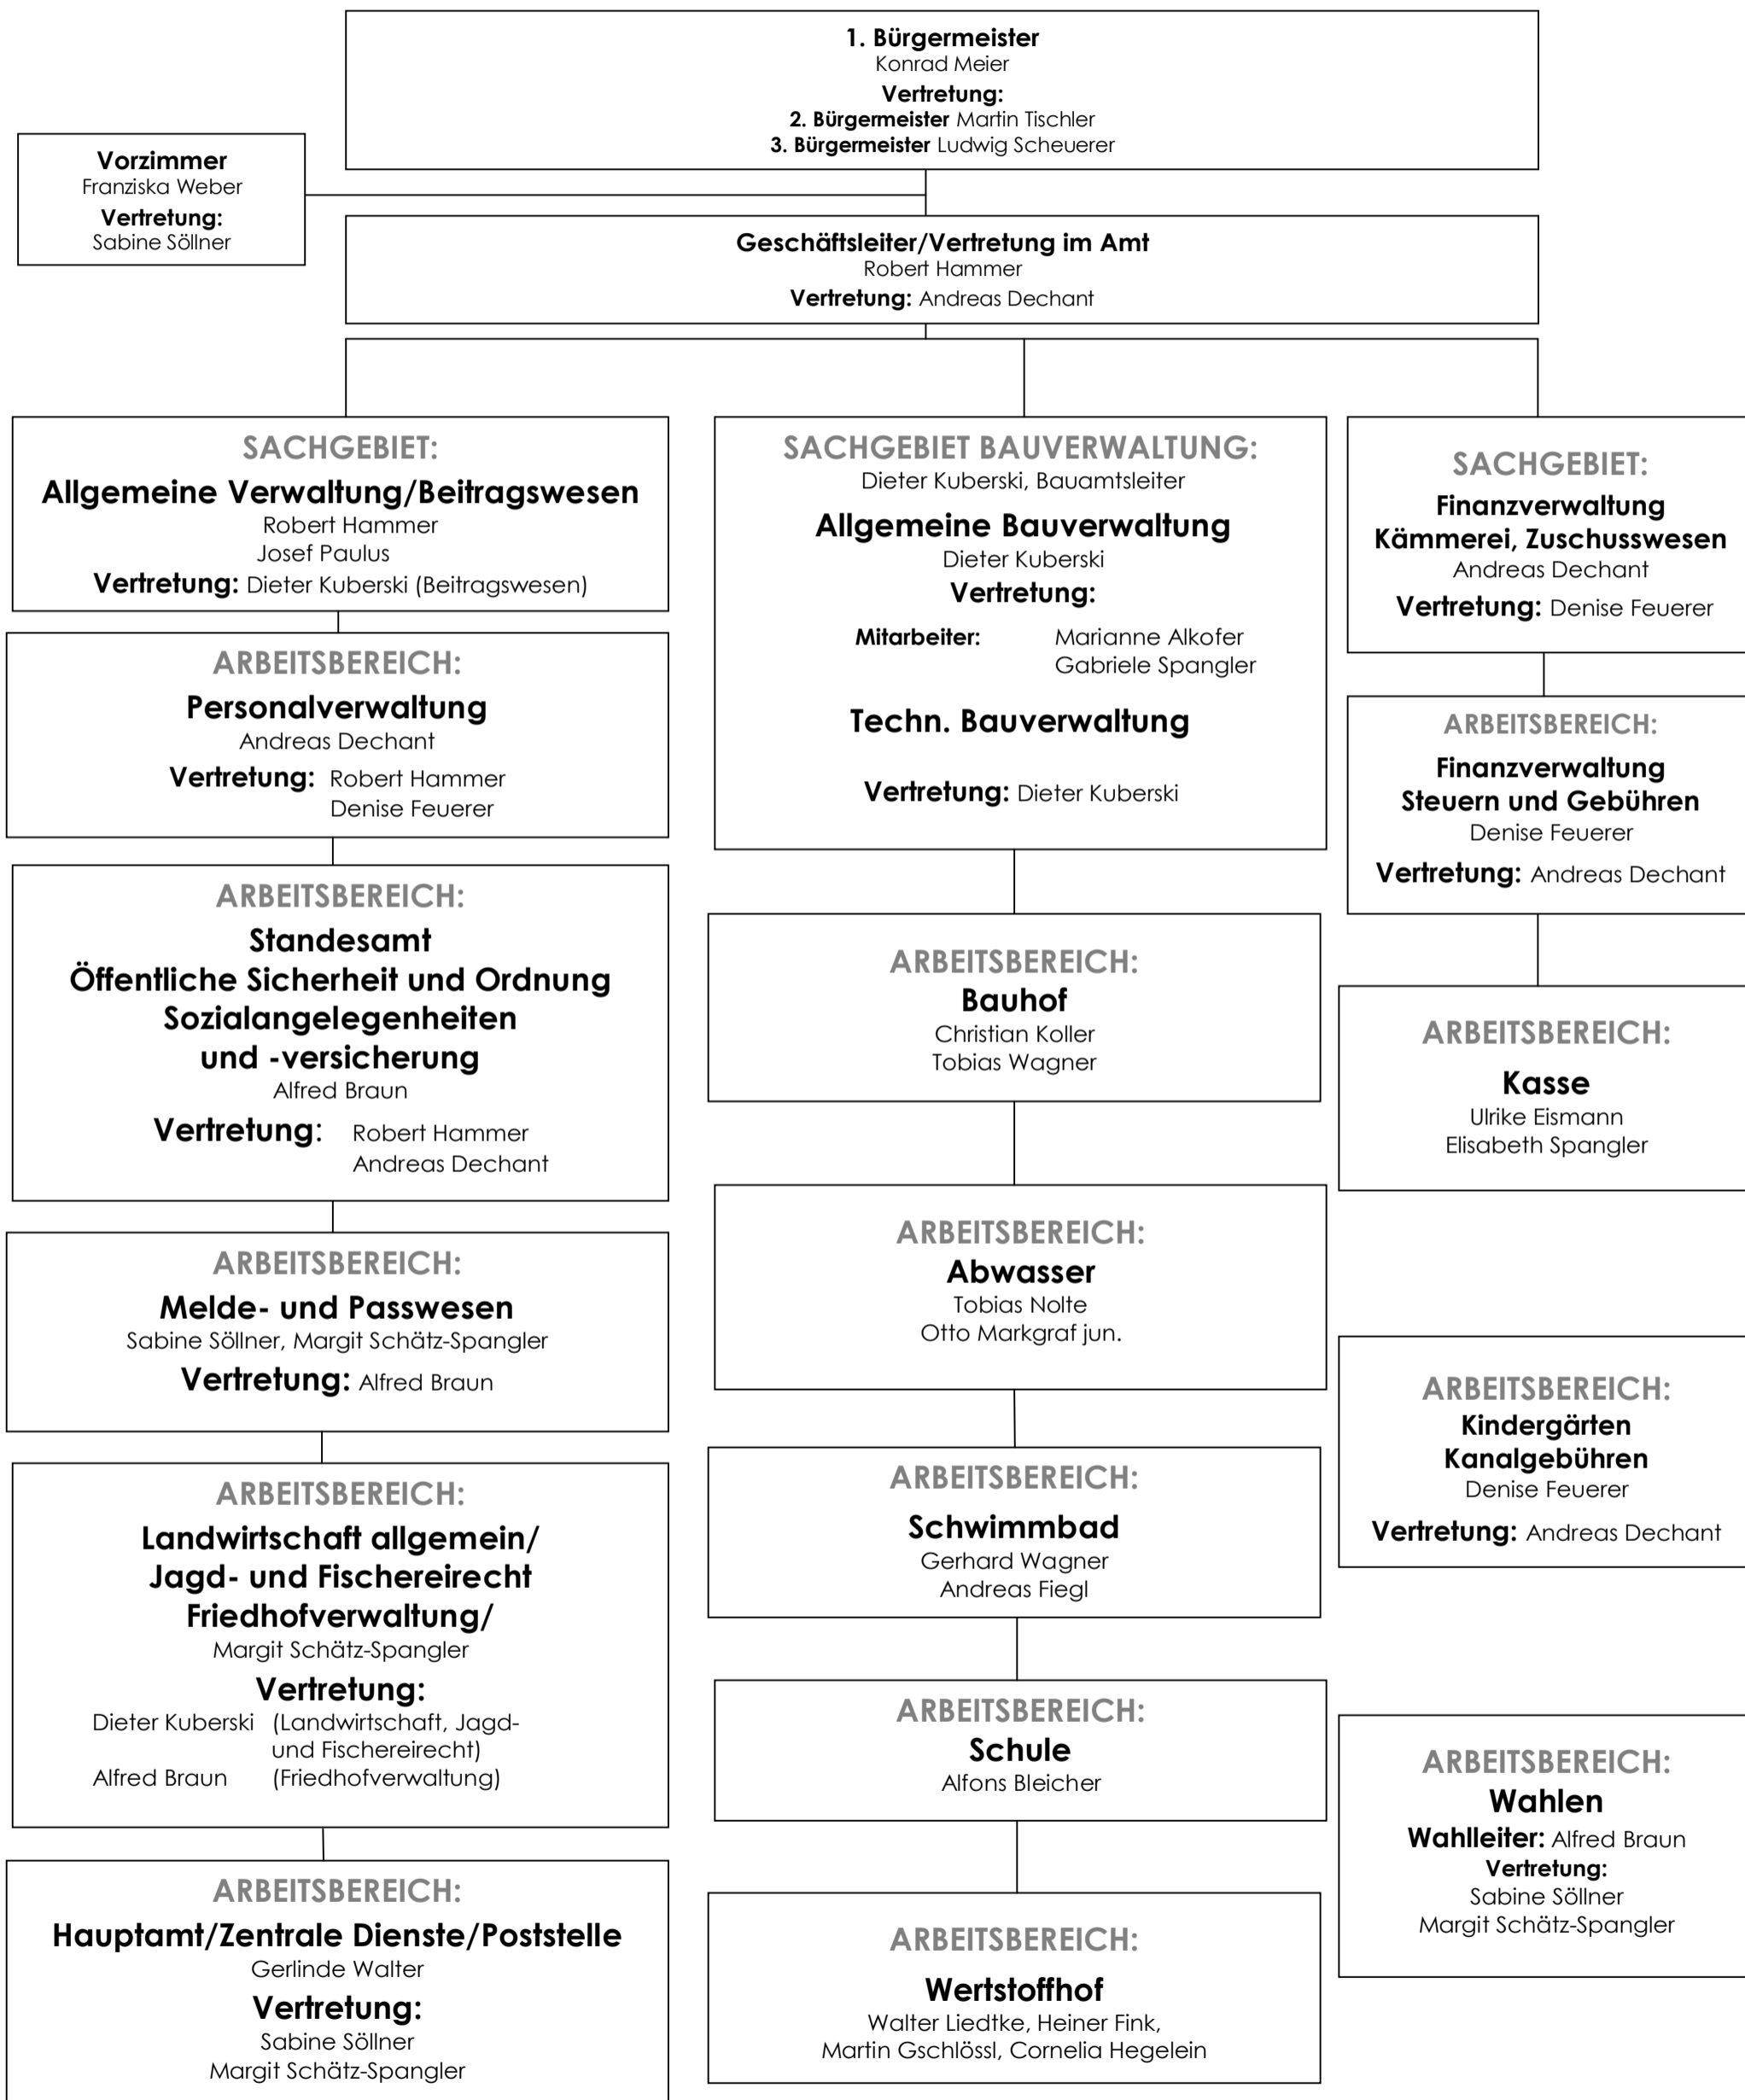

ORGANIGRAMM DES MARKTES BERATZHAUSEN

1. Bürgermeister

Konrad Meier

Vertretung:

- 2. Bürgermeister Martin Tischler
- 3. Bürgermeister Ludwig Scheuerer

Vorzimmer

Franziska Weber

Vertretung:

Alfred Braun

Vertretung: Robert Hammer

Andreas Dechant

ARBEITSBEREICH:

Bauhof

Christian Koller

Tobias Wagner

ARBEITSBEREICH: