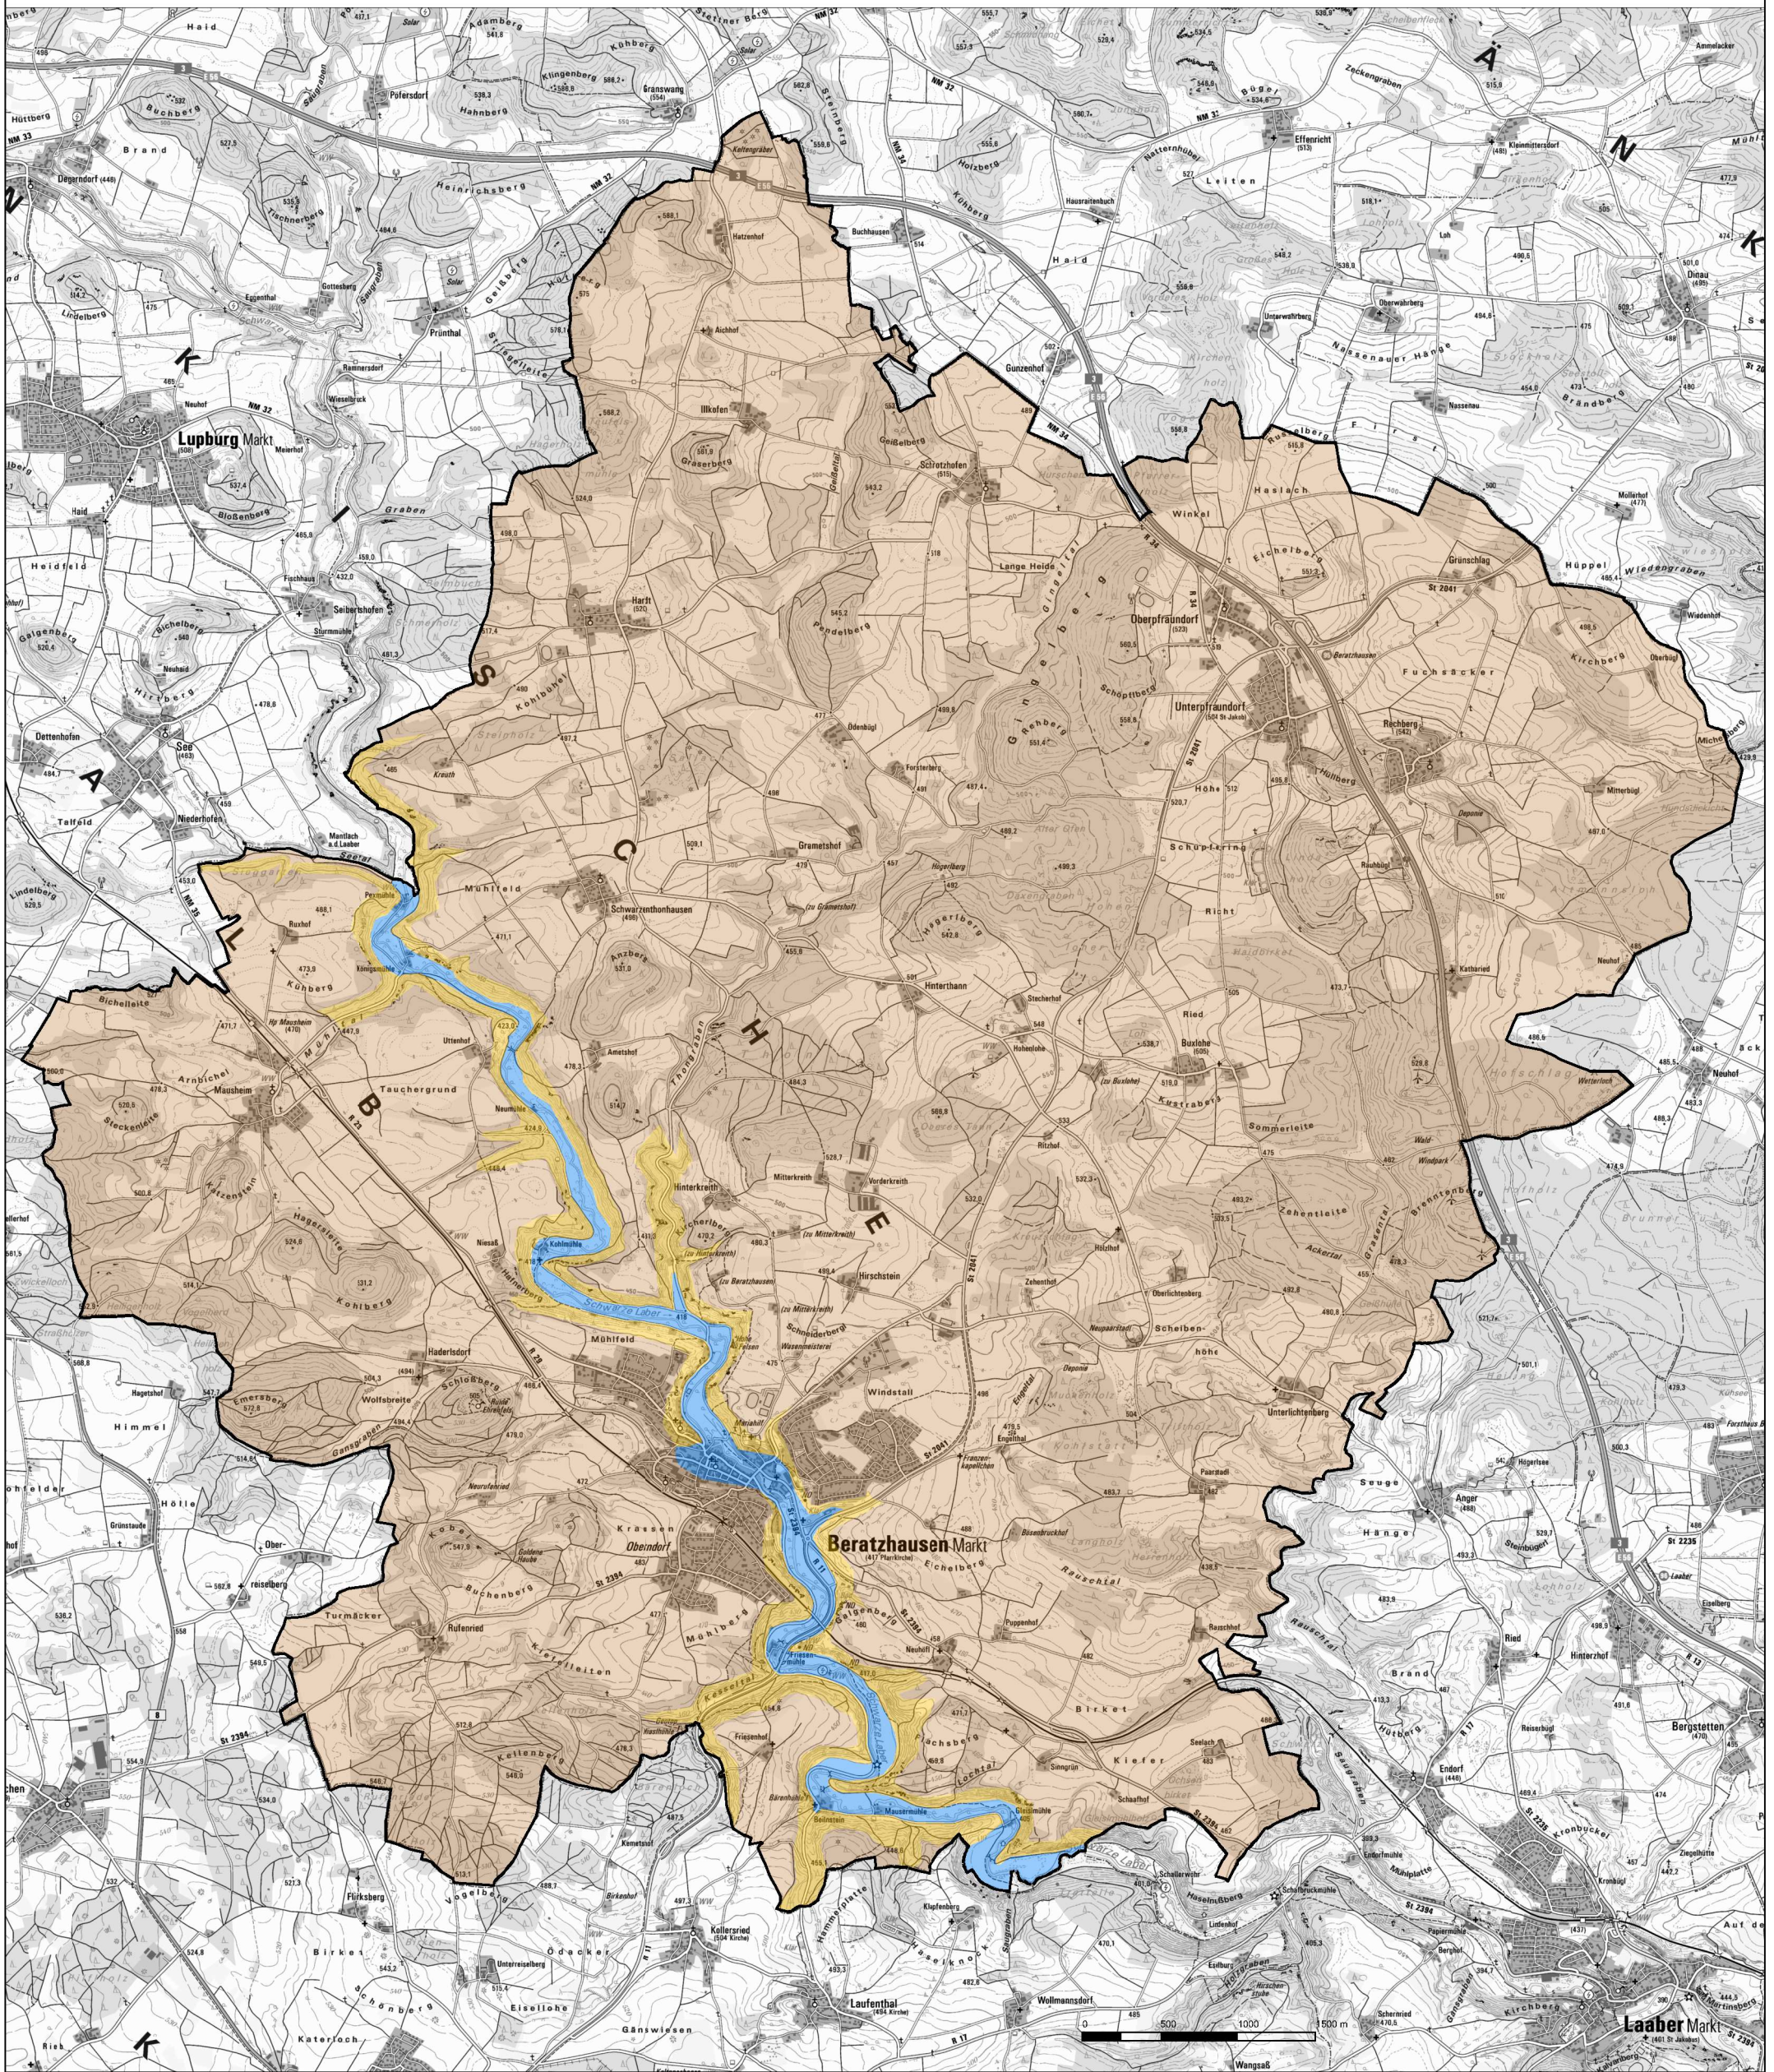

Landschaftsökologische Einheiten Markt Beratzhausen

Legende

-  Marktgemeindegrenze
-  Hochflächen und geneigte Bereiche des Jura
-  Jurasteilhänge
-  Talböden der Schwarzen Laber

M 1:40.000